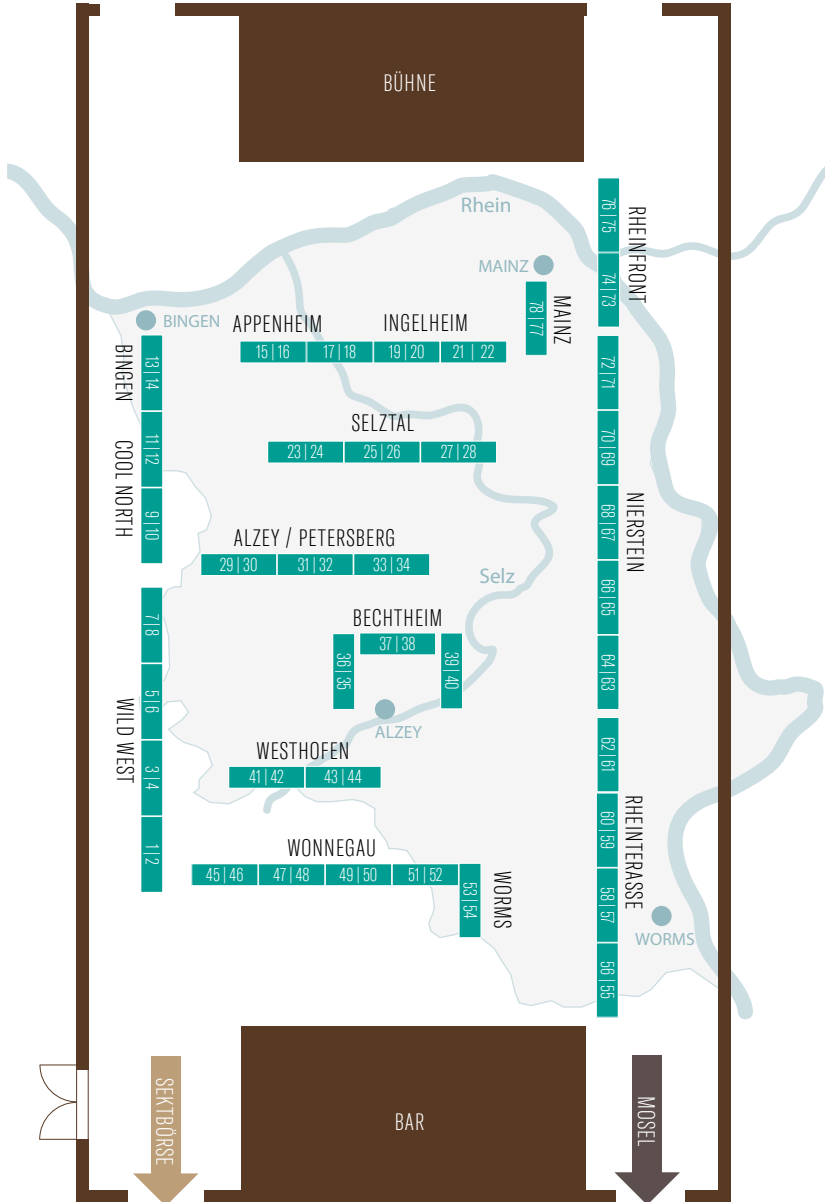

WERKHALLE | MAXIME HERKUNFT RHEINHESSEN

A