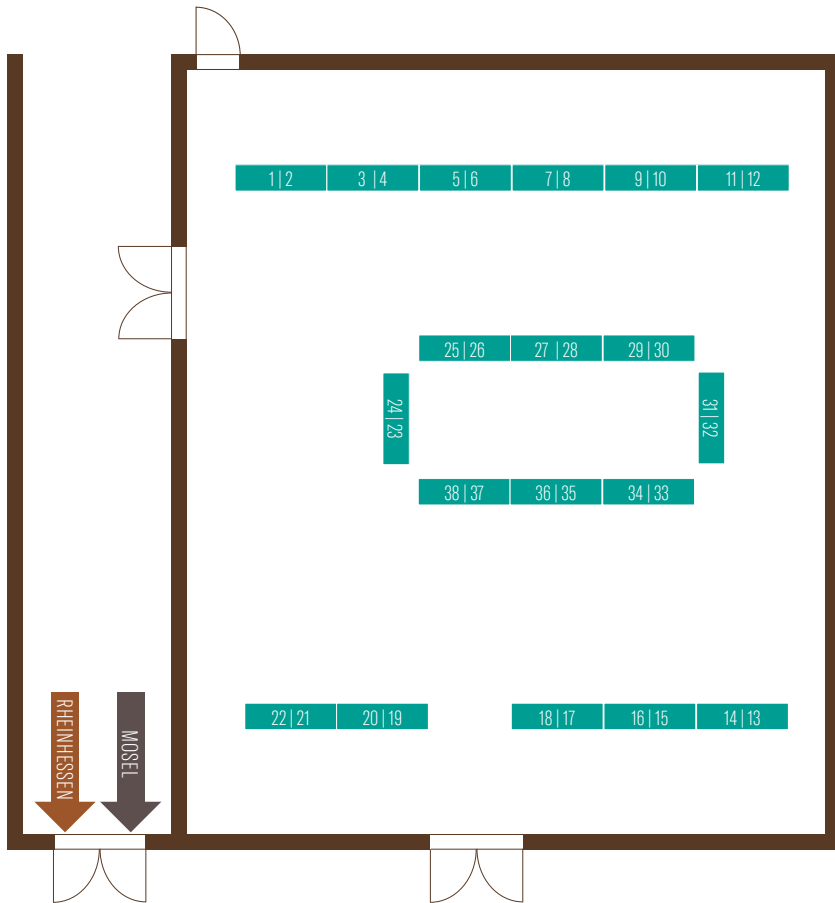

LAGENWEIN

Mosel

Kirchstr 17, 54441 Ayl

+49 6581 2538

mail@margarethenhof-ayl.de

LEHRSAAL | VERBAND TRADITIONELLER SEKTMACHER

C

Tisch C01
ALDINGER
www.weingut-aldinger.de