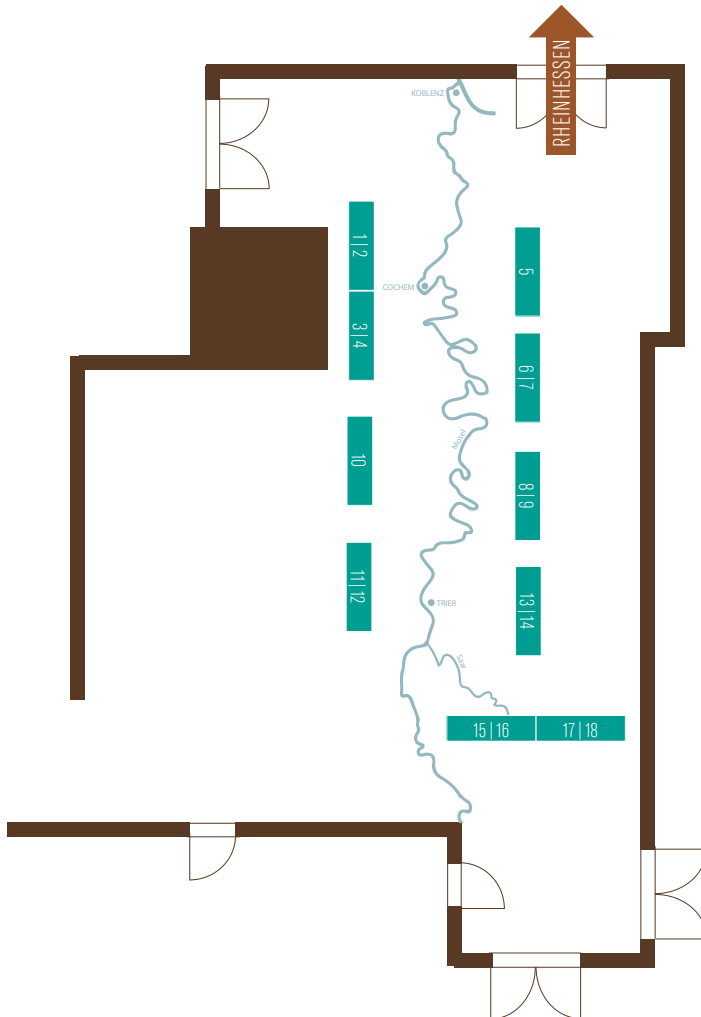

Nieder-Olmer-Str. 65, 55129 Mainz-Ebersheim
+49 6136 46472
info@evavollmer-wein.de

WALTER 

Tisch B01
WALTER
www.weingut-walter.de

Riesling 2023

dry | Alk. 12,0% | RS 6,8 g/l | GS 7,2 g/l
€ 8,50 RRP

GUTSWEIN
Mosel