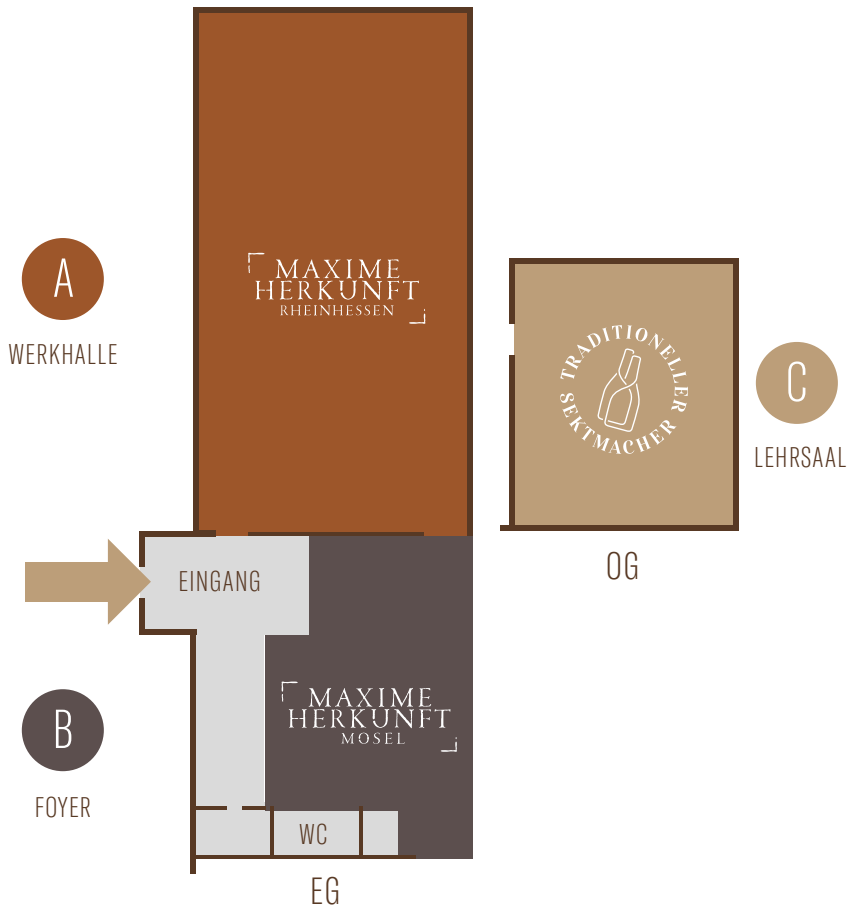

Die Maxime Bottleshow ist die umfangreichste Jahrgangspräsentation für das Anbaugebiet Rheinhessen. 78 Mitgliedsbetriebe der Maxime Herkunft Rheinhessen sind mit ihren aktuellen Weinen und Sekten in der Werkhalle zu erleben. Im Obergeschoss ist die Sektbörse auf stattliche 37 Aussteller angewachsen, damit ist die Präsentation der Sektmacher die größte für deutschen Spitzensekt. Und im KUZ-Foyer zeigen 18 befreundete Betriebe von der Mosel, dass nicht nur der Frühling, sondern auch der Maxime-Gedanke Blüten treibt.

VERKOSTUNGSZONEN IM KUZ

WERKHALLE | MAXIME HERKUNFT RHEINHESSEN

A

B

FOYER | MAXIME HERKUNFT MOSEL

LEHRSAAL | VERBAND TRADITIONELLER SEKTMACHER

C

AUSSTELLER NACH STANDNUMMER