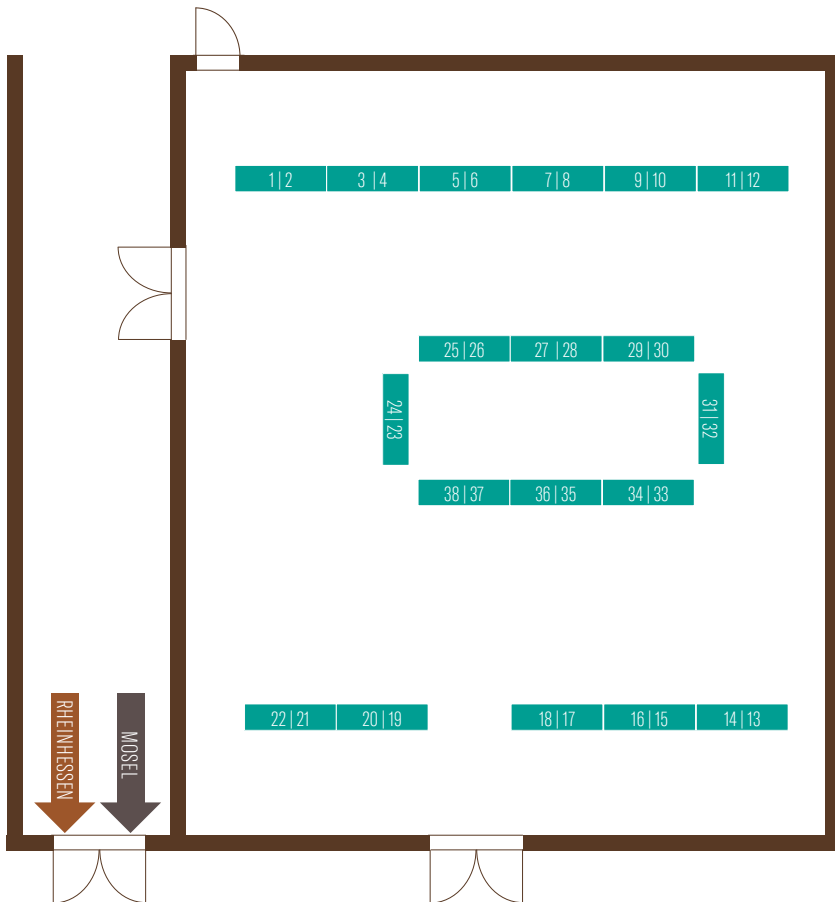

VERKOSTUNGSZONEN IM KUZ

WERKHALLE | MAXIME HERKUNFT RHEINHESSEN

A

B

FOYER | MAXIME HERKUNFT MOSEL

LEHRSAAL | VERBAND TRADITIONELLER SEKTMACHER

C

AUSSTELLER NACH STANDNUMMER