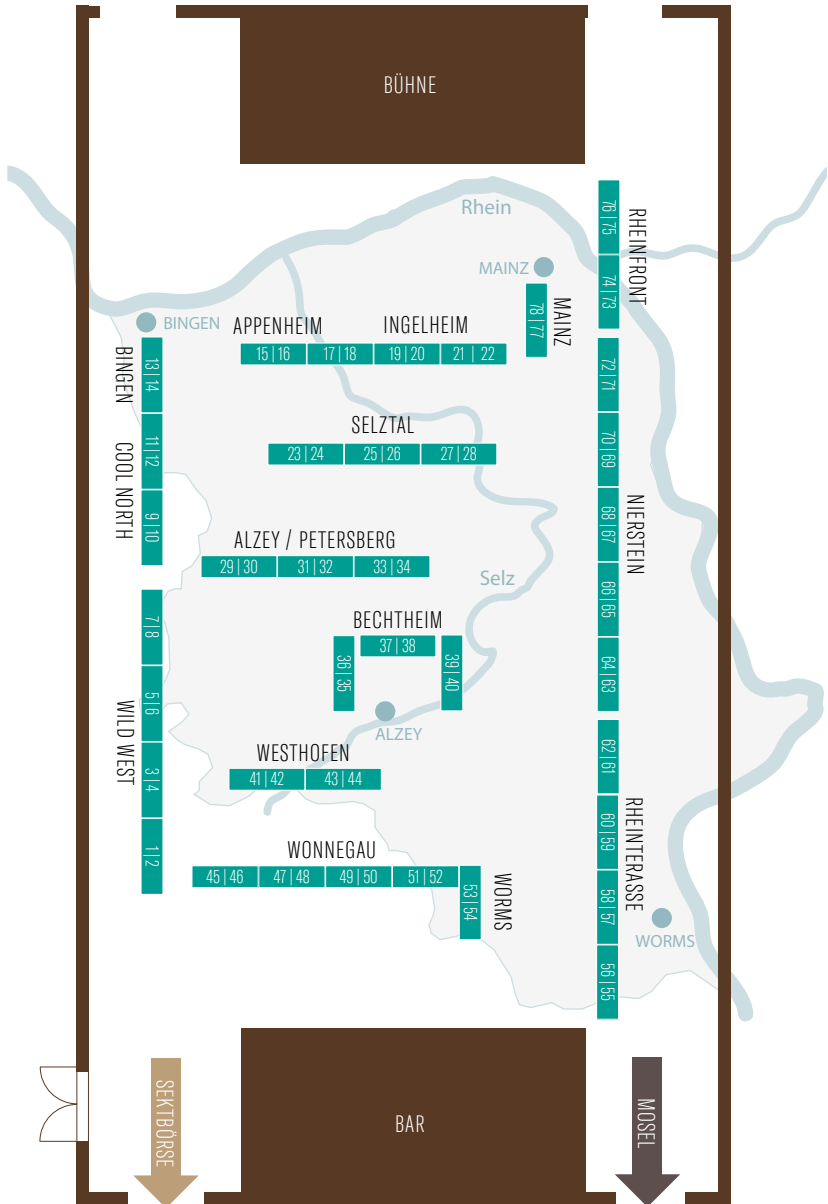

A

WERKHALLE | MAXIME HERKUNFT RHEINHESSEN